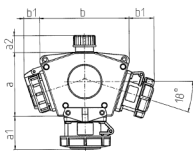

## DELTA-BOX TM

Bestellnr. 10861

- Schraubkontakt
- Bajonettdeckel am Band
- mit montierter Aufhängevorrichtung
- mit Aufhängebügel

### Technische Daten

SCHUKO®	3
Anschluss/Zuleitung	• für 1 Leitung bis 3 x 10 mm <sup>2</sup>
Schutzart	IP 68
Gehäusematerial	Kunststoff
Gewicht	791 g
Lagerkombination	D

### Abmessungen

3 MB 45			
Pos.	Steckdosen	Schutzart	Maße
a			114,0 mm
a1	SCHUKO® 16 A, 230 V	IP 68	35,0 mm
a1	CEE 16 A, 3 p, 230 V	IP 67	56,3 mm
a1	CEE 16 A, 5 p, 400 V	IP 67	59,0 mm
a2			30,0 mm
b			160,0 mm
b1	SCHUKO® 16 A, 230 V	IP 44	24,0 mm
b1	CEE 16 A, 3 p, 230 V	IP 44	44,3 mm
b1	CEE 16 A, 5 p, 400 V	IP 44	47,0 mm
c			133,0 mm
d			97,0 mm
y			17,0 mm