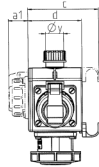

## DELTA-BOX TM

Bestellnr. 10861

- Schraubkontakt
- Bajonettdeckel am Band
- mit montierter Aufhängevorrichtung
- mit Aufhängebügel

### Technische Daten

SCHUKO®	3
Anschluss/Zuleitung	• für 1 Leitung bis 3 x 10 mm <sup>2</sup>
Schutzart	IP 68
Gehäusematerial	Kunststoff
Gewicht	791 g
Lagerkombination	D

### Abmessungen

3 MB 45			
Pos.	Steckdosen	Schutzart	Maße
a			114,0 mm
a1	SCHUKO® 16 A, 230 V	IP 68	35,0 mm
a1	CEE 16 A, 3 p, 230 V	IP 67	56,3 mm
a1	CEE 16 A, 5 p, 400 V	IP 67	59,0 mm
a2			30,0 mm
b			160,0 mm
b1	SCHUKO® 16 A, 230 V	IP 44	24,0 mm
b1	CEE 16 A, 3 p, 230 V	IP 44	44,3 mm
b1	CEE 16 A, 5 p, 400 V	IP 44	47,0 mm
c			133,0 mm
d			97,0 mm
y			17,0 mm